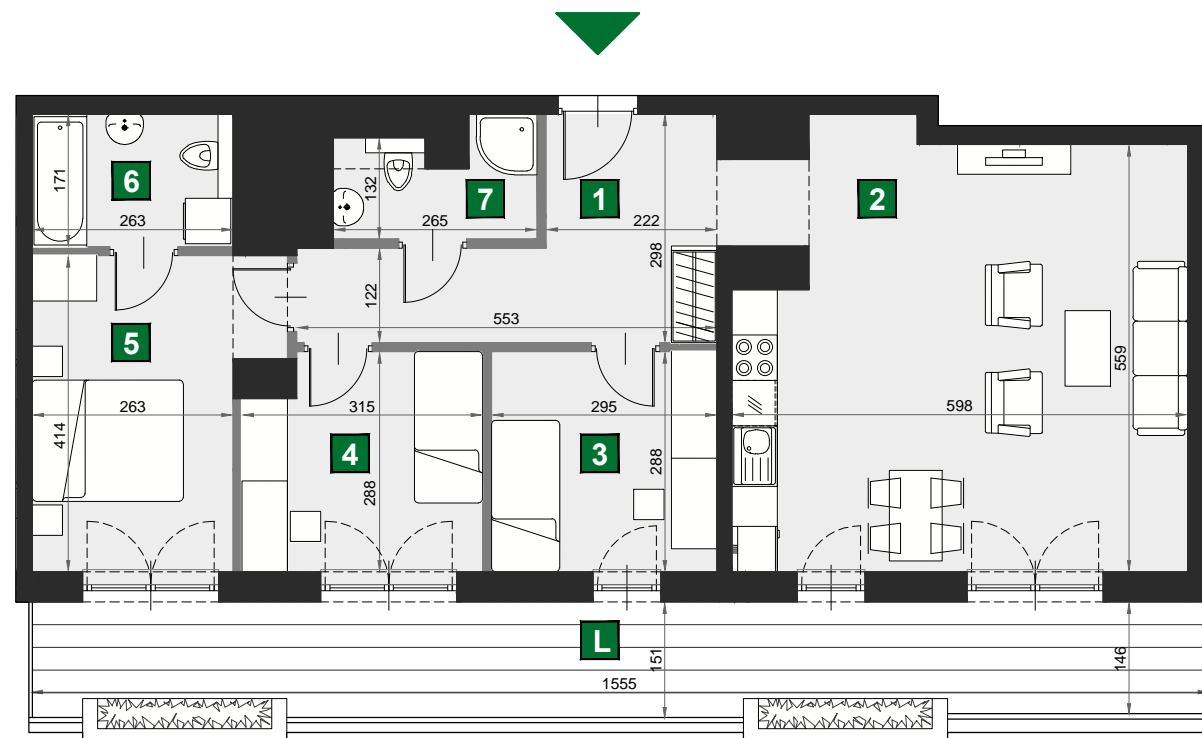

WIŚLANETARASY 2.0

0 1 2 [m]

A 97

budynek	A
piętro	8
mieszkanie	A 97
liczba pokoi	4

L loggia	23,56 m ²
1 przedpokój	11,49 m ²
2 pokój dzienny z aneksem kuch.	32,43 m ²
3 sypialnia	8,51 m ²
4 sypialnia	8,63 m ²
5 sypialnia	11,94 m ²
6 łazienka	4,55 m ²
7 łazienka	3,57 m ²

powierzchnia 81,12 m²
cena brutto 1 038 336 zł